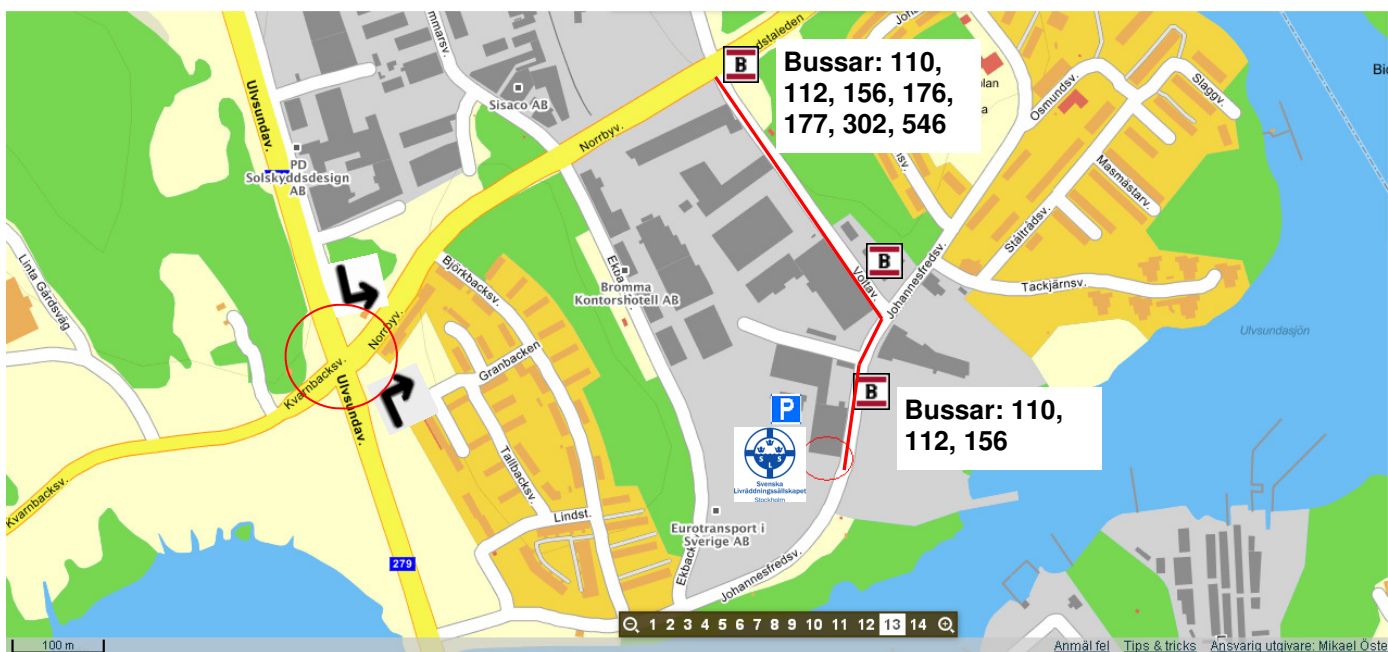

Vägbeskrivning till Svenska Livräddningssällskapet

Adressen är Johannesfredsvägen 5, 168 69 Bromma.

GPS: N 59.343433, E17.969172

Exempel med kollektivtrafik.

Ta tunnelbanans gröna linje från T-Centralen mot Åkeshov. Kliv av vid Alvik. Ta buss 110 från Alvik mot Bromma flygplats. Kliv av vid Johannesfred. Gå cirka 200 meter till Johannesfredsvägen 5

Se hållplatserna för exakta linje nummer.

Med Bil

Åk mot Bromma flygplats. I korsningen Ulvsundavägen/Kvarnbacksvägen svänger du vänster om du kommer norr ifrån eller höger om du kommer söderifrån.

Kommer du från Solna så åk mot Ankdammsrondellen och sväng in på Huvudstaleden. Ta sedan vänster vid Voltavägen.